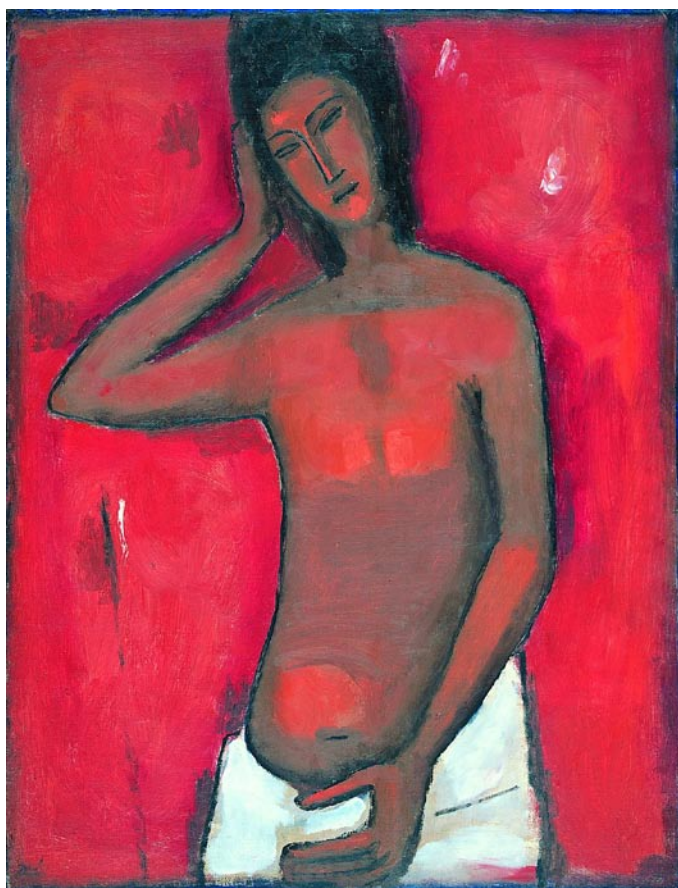

Jerzy Nowosielski: *Bitwa o Addis Abebę*, 1947
olej/ płótno, 136,7x78,4 cm
(Archiwum Galerii Starmach)

Jerzy Nowosielski: *Abstrakcja*, 1973
olej/ płótno, 100x70 cm
(Archiwum Galerii Starmach)

Jerzy Nowosielski: *Półakt*, 1958
olej/ płótno, 73x56 cm
(Archiwum Galerii Starmach)

Jerzy Nowosielski: *Tajemnica narzeczonych*, 1962
tempera/ płótno, 60x45 cm
(Archiwum Galerii Starmach)