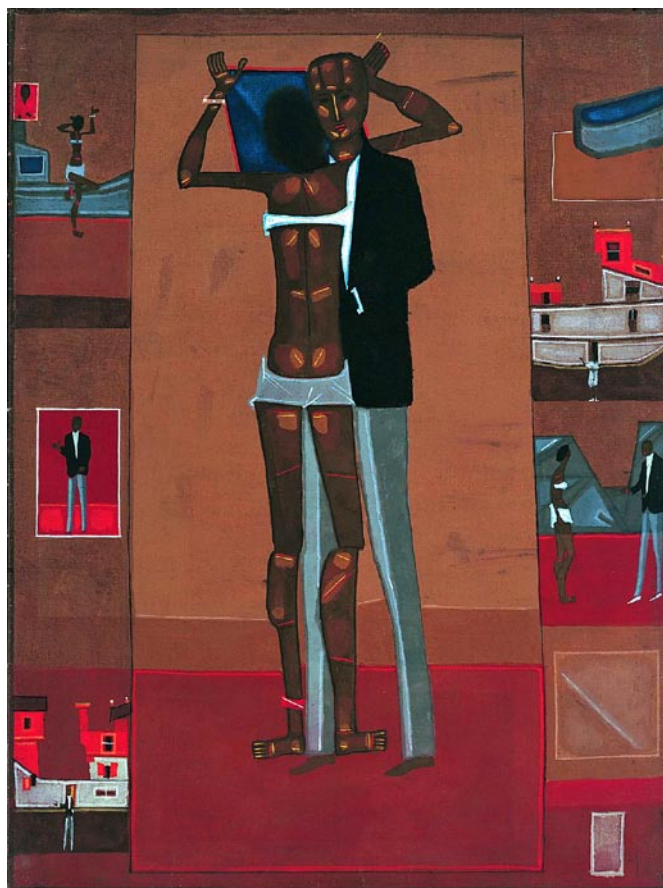

Jerzy Nowosielski: *Bitwa o Addis Abebę*, 1947
olej/ płótno, 136,7x78,4 cm
(Archiwum Galerii Starmach)

Jerzy Nowosielski: *Abstrakcja*, 1973
olej/ płótno, 100x70 cm
(Archiwum Galerii Starmach)

Jerzy Nowosielski: *Półakt*, 1958
olej/ płótno, 73x56 cm
(Archiwum Galerii Starmach)

Jerzy Nowosielski: *Tajemnica narzeczonych*, 1962
tempera/ płótno, 60x45 cm
(Archiwum Galerii Starmach)