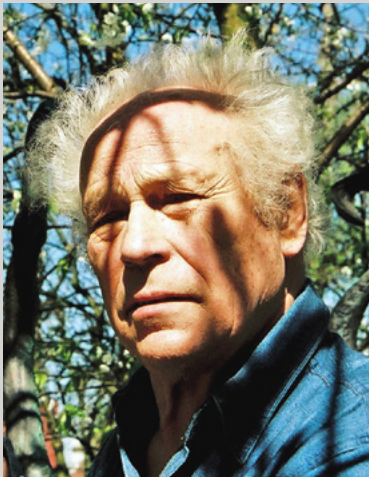

## Galeria PAUzy

**Bronisław Chromy** (1925), rzeźbiarz, medalier, malarz, rysownik, em. profesor Akademii Sztuk Pięknych w Krakowie, uczeń Xawerego Dunikowskiego, dyplom w 1956 roku. Członek czynny Polskiej Akademii Umiejętności.